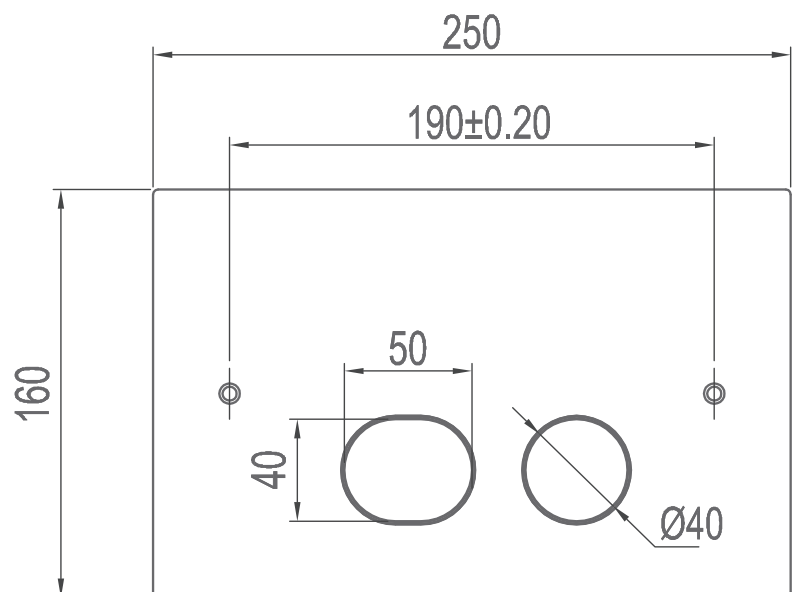

SCANDTAP
BATHROOM CONCEPTS

Scandtap AB, Olofsdalsvägen 21, 302 41 Halmstad, Sweden
info@scandtap.com, www.scandtap.com

Typgodkännande
Nr: 1786-1787